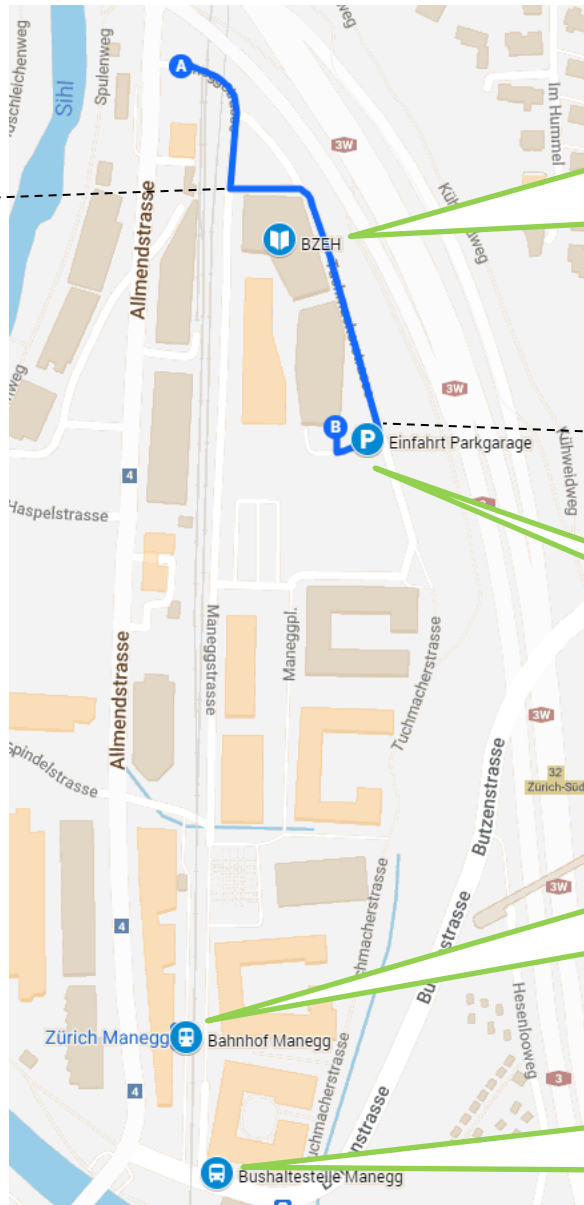

Anfahrtsplan

Kurslokalität
Bildungszentrum Erste Hilfe
Maneggstrasse 17
8041 Zürich

(2. Stock, Lift vorhanden)

Einfahrt nach der
Recyclingstelle

Ab Zürich HB mit S4
(Richtung Langnau-
Gattikon/Sihlwald) bis
Haltestelle «Zürich
Manegg»

Ab Zürich Wollishofen
Bus Nr. 70 (Richtung
Mittelleimbach)
Haltestelle «Zürich
Manegg»

Anreise mit öV

Ab «Zürich HB» mit S4 (Richtung Langnau-Gattikon/Sihlwald) bis Haltestelle «Zürich Manegg»

oder

ab «Zürich Wollishofen Bahnhof» mit Bus 70 (Richtung Mittelleimbach) bis Haltestelle «Zürich Manegg»

Anreise mit Auto

Tiefgarage im Haus vorhanden (CHF 2.00/Std.), Einfahrt siehe oben